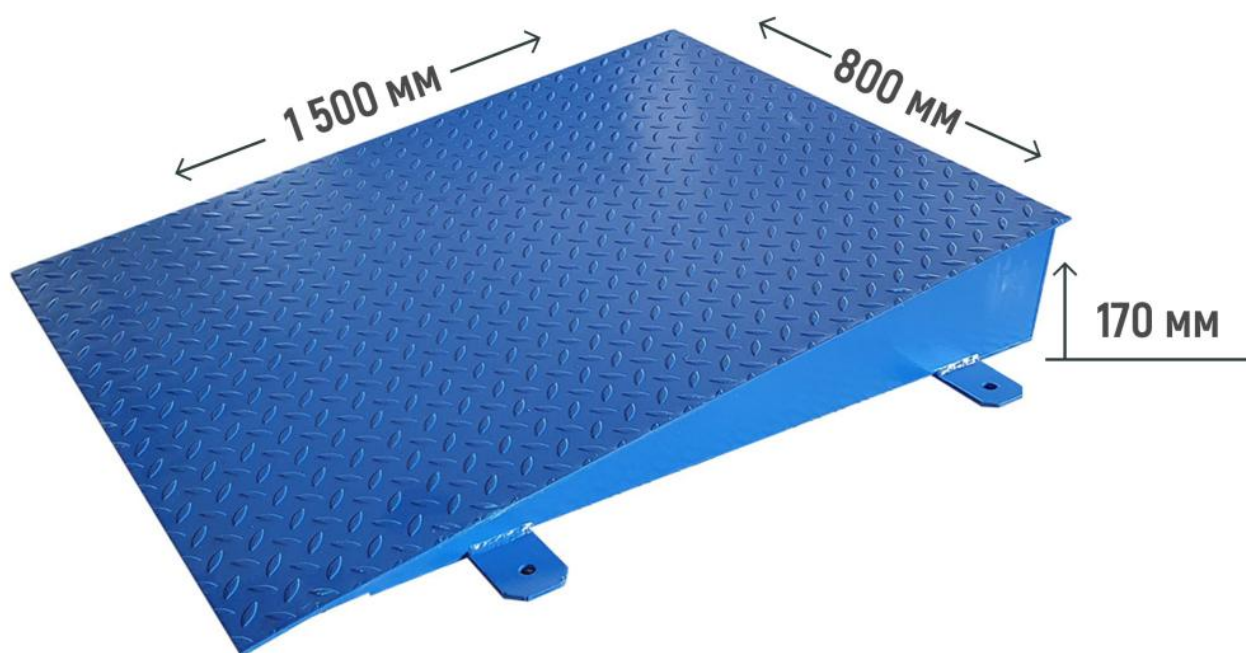

Пандус 1500 x 800 x 170 к весам ВАЛ-М, настил 5 мм

Стоимость

15 358 руб.*

* цена может отличаться, предложение не является публичной офертой

Характеристики

Артикул	УТ000038329-1
Производитель	Волгоградский Завод Весоизмерительной Техники

Описание

Металлический, наклонный пандус предназначен для заезда на автомобильные весы при бесфундаментной установке. Длина пандуса с углом наклона в 10 градусов способствует оптимальному заезду автомобиля.