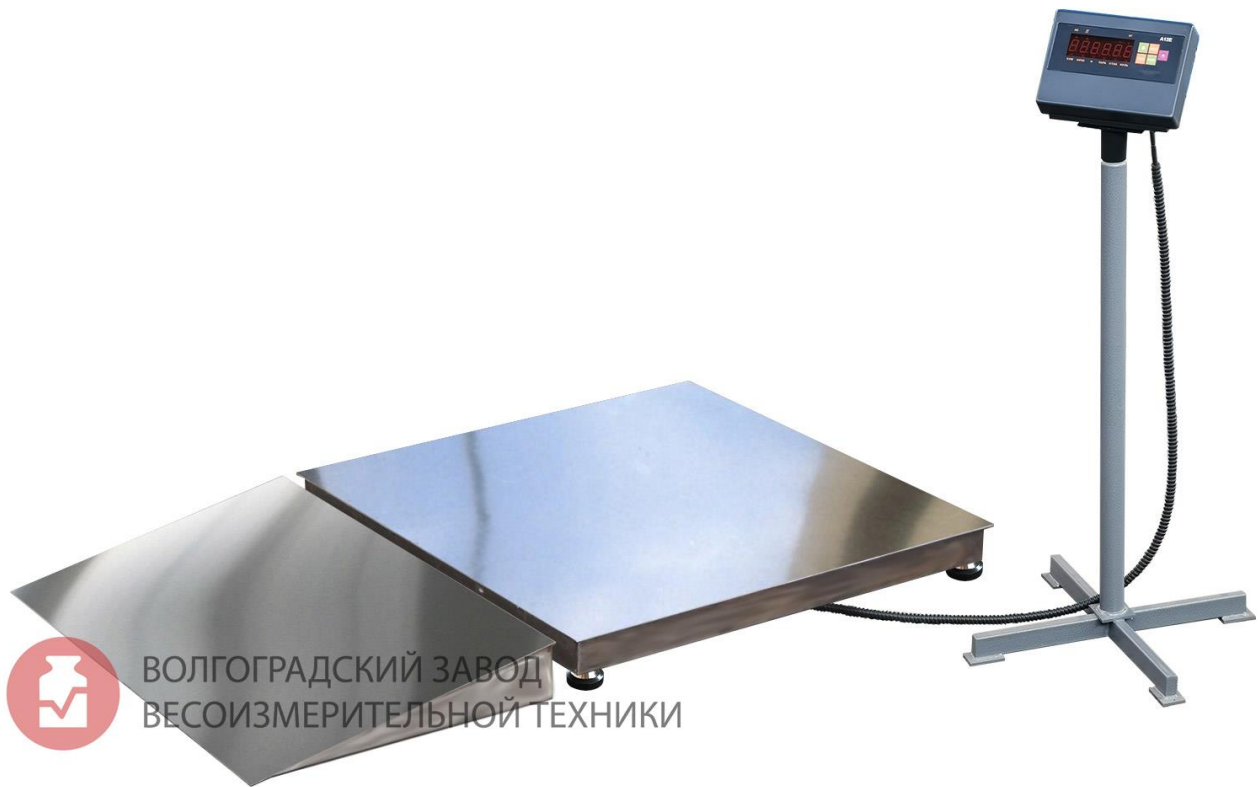

Фотографии