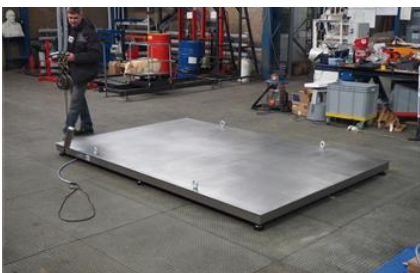

Фотографии