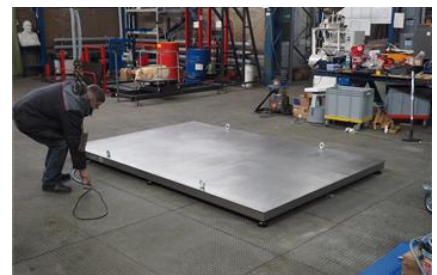

Фотографии