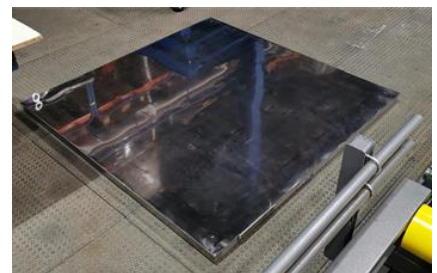

Фотографии