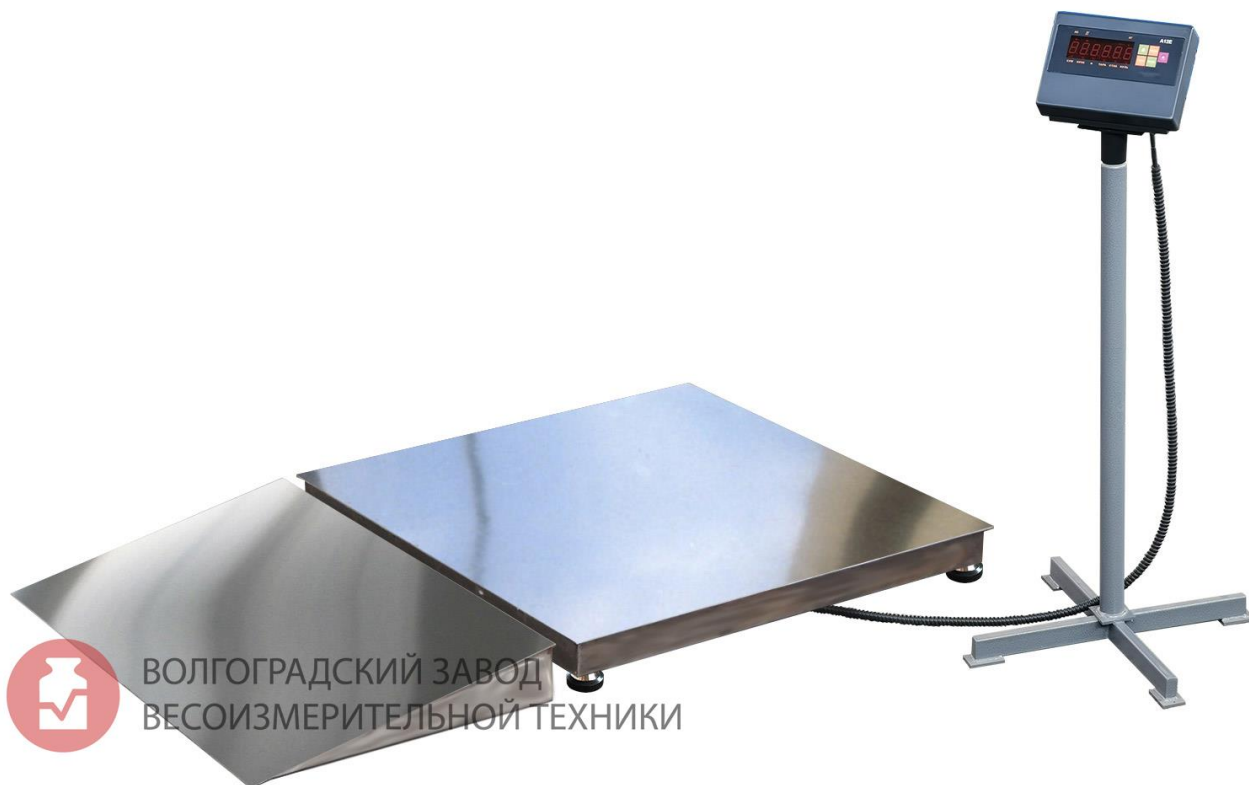

Фотографии