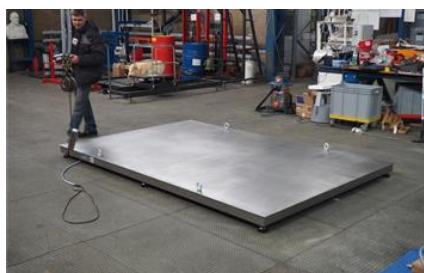

Фотографии