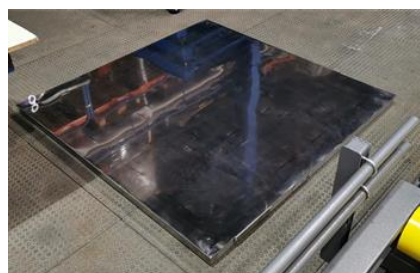

Фотографии