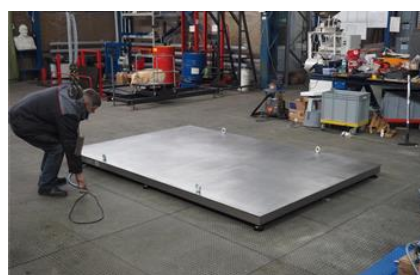

Фотографии