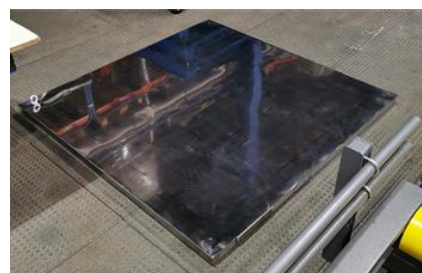

Фотографии