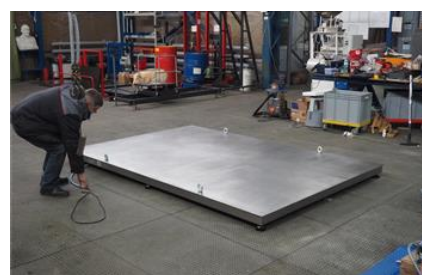

Фотографии