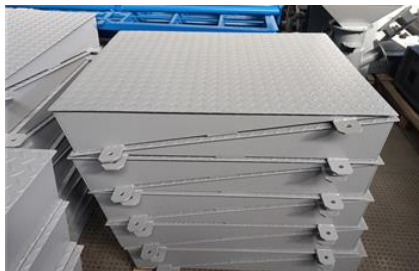

**Волгоградский Завод
Весоизмерительной Техники**
<https://tdvzvt.ru/>

Время работы:
ПН-ПТ: 8:00 - 17:00
СБ-ВС: выходной

Пишите:
sales@vzvt.ru

Телефон:
8 (800) 200-25-30