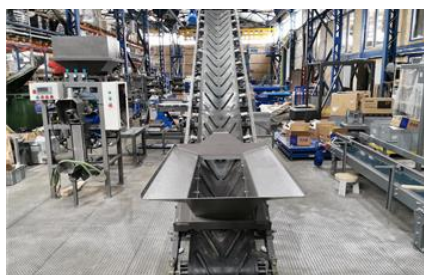

## Желобчатый конвейер ЛК(ж)1- 8-0,8

**Стоимость**

**1 324 871 руб.\***

\* цена может отличаться, предложение не является публичной офертой

## Характеристики

Артикул	УП000018267
Производитель	Волгоградский Завод Весоизмерительной Техники
Картинки	Array
Тип конвейера	Наклонный
Тип перемещаемых продуктов	сыпучие
Производительность	80 тонн/час
Ширина ленты конвейера	800 мм
Скорость движения ленты	0,9 м/с
Тип конвейерной ленты	Гладкая (опция шеврон)
Тип желоба	V - образный
Угол наклона конвейера	30 град
Высота выгрузки	3478 мм
Длина конвейера	8000 мм
Напряжение питания	380 В
Установленная мощность	7,5 кВт
Габаритные размеры (ДхШхВ)	7690 x 919 x 3000 мм
Масса не более	750 кг
Гарантия	12 мес
Гарантия с пуско-наладочными работами ВЗВТ	18 мес

## Фотографии