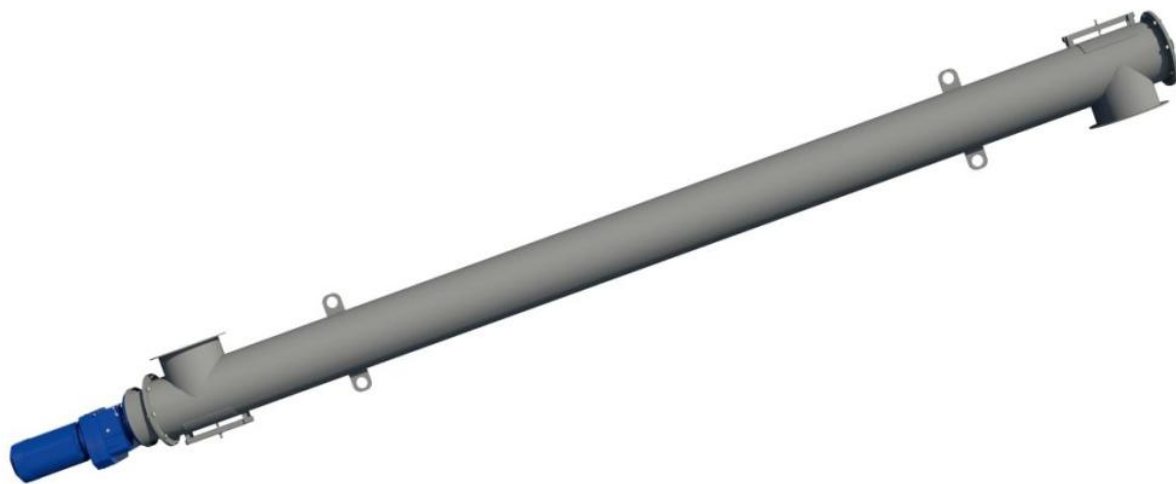

Винтовой конвейер 168\7500

Стоимость

300 770 руб.*

* цена может отличаться, предложение не является публичной офертой

Характеристики

Артикул	УП000019544
Тип конвейера	Винтовой
Производительность	20 тонн/час
Диаметр трубы	168 мм
Длина трубы	7500 мм
Угол установки шнека	20 .. 45 град
Входной патрубок регулируемый	Да
Выходной патрубок	45 град
Напряжение питания	380 В
Частота питания	50 Гц
Установленная мощность	5,5 кВт
Привод, мотор-редуктор	300 об/мин
Габаритные размеры (ДхШхВ)	7850 x 350 x 350 мм
Масса не более	342 кг

Описание

Винтовой конвейер служит для транспортирования сыпучих порошкообразных материалов.

Ждем Вашего звонка!

Наши контакты в шапке документа. Менеджеры всегда на связи. Ваша задача нам по силам!

А пока, мы работаем над другими проектами =)