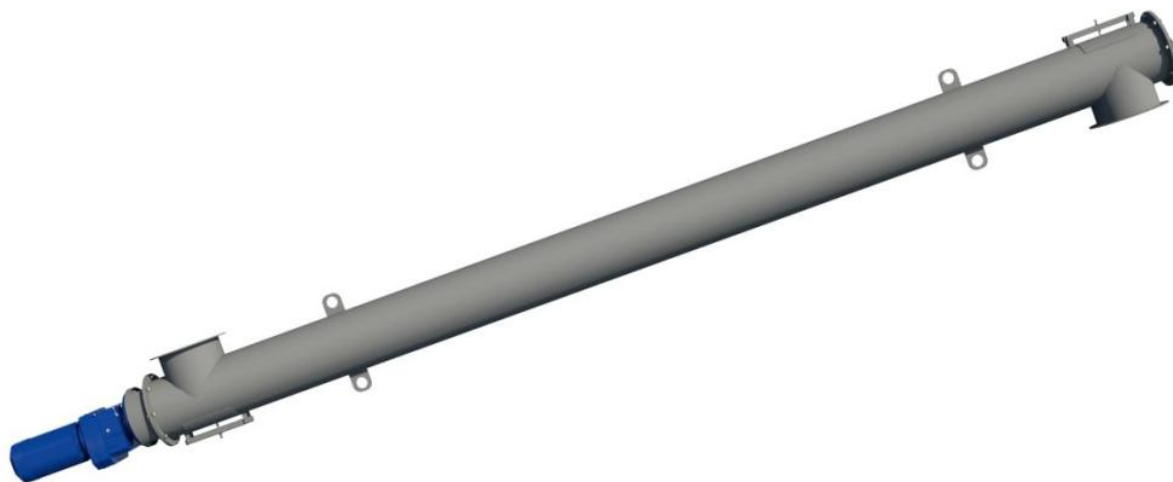

## Винтовой конвейер 168\9000

**Стоимость**

**324 805 руб.\***

\* цена может отличаться, предложение не является публичной офертой

## Характеристики

Артикул	УП000019545
Тип конвейера	Винтовой
Производительность	20 тонн/час
Диаметр трубы	168 мм
Длина трубы	9000 мм
Угол установки шнека	20 .. 45 град
Входной патрубок регулируемый	Да
Выходной патрубок	45 град
Напряжение питания	380 В
Частота питания	50 Гц
Установленная мощность	5,5 кВт
Привод, мотор-редуктор	300 об/мин
Габаритные размеры (ДхШхВ)	9350 x 350 x 350 мм
Масса не более	391 кг

## Описание

Винтовой конвейер служит для транспортирования сыпучих порошкообразных материалов.