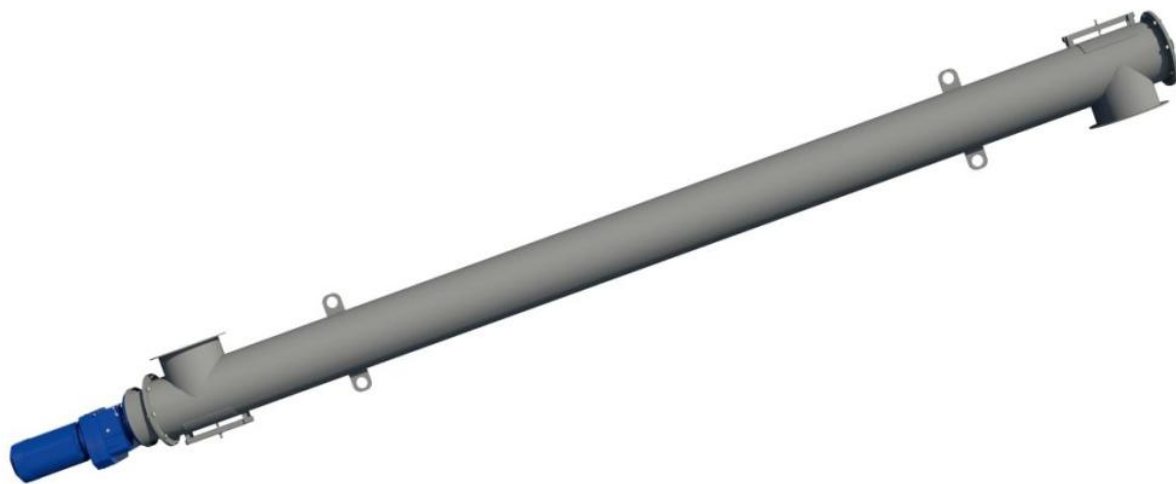

## Винтовой конвейер 219\1000

**Стоимость**

**231 515 руб.\***

\* цена может отличаться, предложение не является публичной офертой

## Характеристики

Артикул	УП000019546
Тип конвейера	Винтовой
Производительность	40 тонн/час
Диаметр трубы	219 мм
Длина трубы	1000 мм
Угол установки шнека	20 .. 45 град
Входной патрубок регулируемый	Да
Выходной патрубок	45 град
Напряжение питания	380 В
Частота питания	50 Гц
Установленная мощность	4 кВт
Привод, мотор-редуктор	300 об/мин
Габаритные размеры (ДхШхВ)	1380 x 350 x 350 мм
Масса не более	124 кг

## Описание

Винтовой конвейер служит для транспортирования сыпучих порошкообразных материалов.