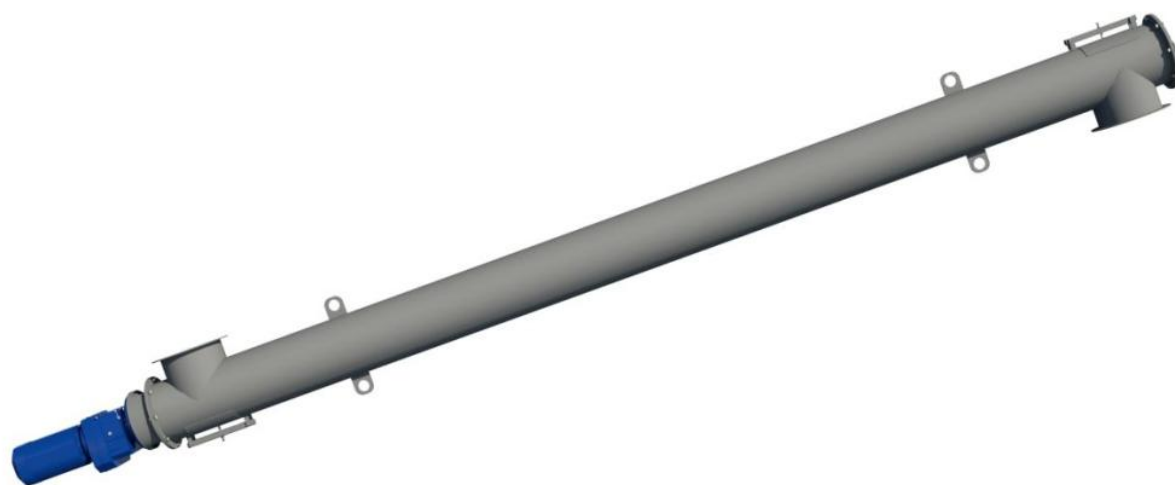

## Винтовой конвейер 219\4000

**Стоимость**

**284 810 руб.\***

\* цена может отличаться, предложение не является публичной офертой

## Характеристики

Артикул	УП000019552
Тип конвейера	Винтовой
Производительность	40 тонн/час
Диаметр трубы	219 мм
Длина трубы	4000 мм
Угол установки шнека	20 .. 45 град
Входной патрубок регулируемый	Да
Выходной патрубок	45 град
Напряжение питания	380 В
Частота питания	50 Гц
Установленная мощность	5,5 кВт
Привод, мотор-редуктор	300 об/мин
Габаритные размеры (ДхШхВ)	4380 x 350 x 350 мм
Масса не более	263 кг

## Описание

Винтовой конвейер служит для транспортирования сыпучих порошкообразных материалов.