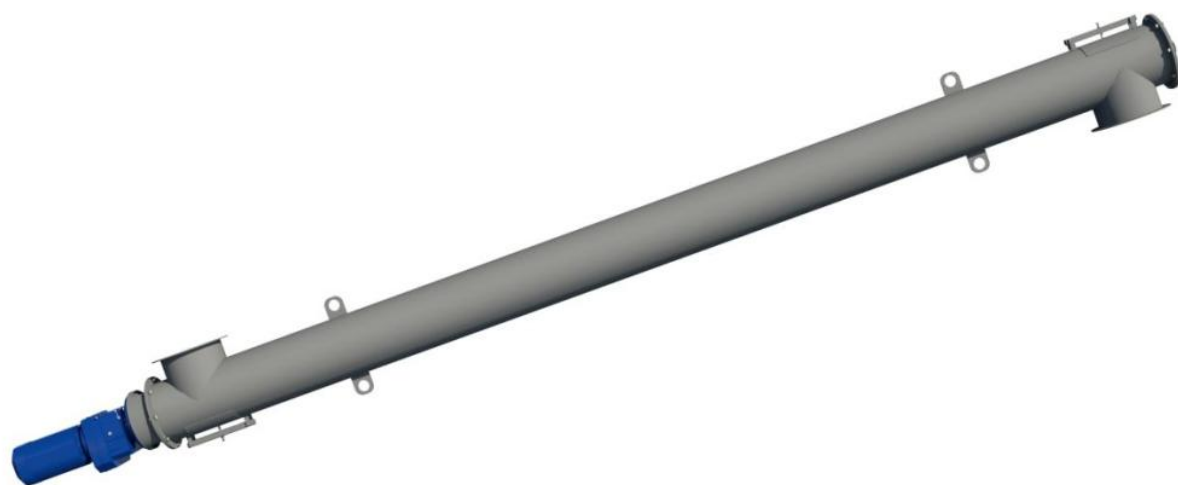

## Винтовой конвейер 219\6000

**Стоимость**

**338 200 руб.\***

\* цена может отличаться, предложение не является публичной офертой

## Характеристики

Артикул	УП000019553
Тип конвейера	Винтовой
Производительность	40 тонн/час
Диаметр трубы	219 мм
Длина трубы	6000 мм
Угол установки шнека	20 .. 45 град
Входной патрубок регулируемый	Да
Выходной патрубок	45 град
Напряжение питания	380 В
Частота питания	50 Гц
Установленная мощность	7,5 кВт
Привод, мотор-редуктор	300 об/мин
Габаритные размеры (ДхШхВ)	6380 x 400 x 400 мм
Масса не более	360 кг

## Описание

Винтовой конвейер служит для транспортирования сыпучих порошкообразных материалов.