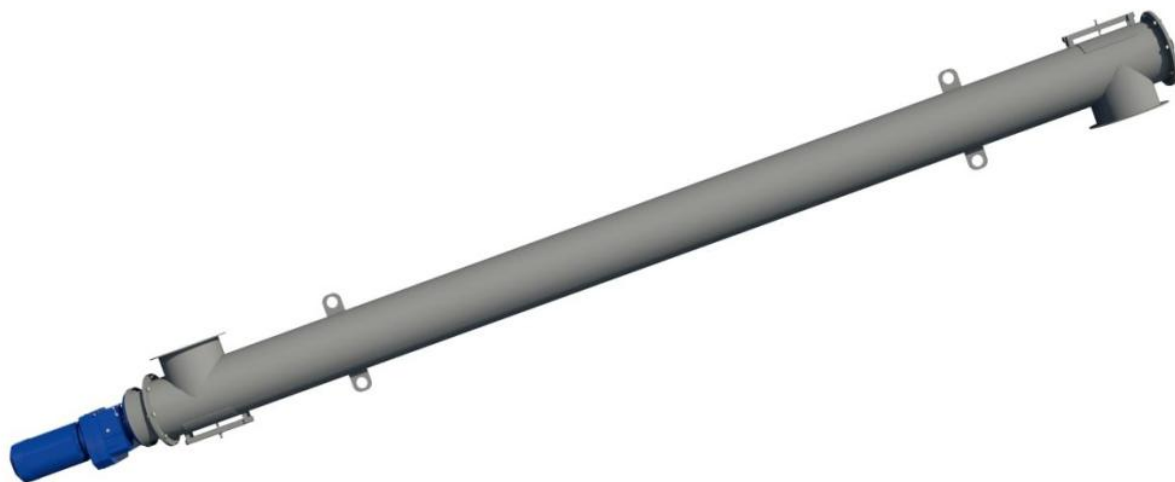

Винтовой конвейер 219\10000

Стоимость

429 305 руб.*

* цена может отличаться, предложение не является публичной офертой

Характеристики

Артикул	УП000019547
Тип конвейера	Винтовой
Производительность	40 тонн/час
Диаметр трубы	219 мм
Длина трубы	10000 мм
Угол установки шнека	20 .. 45 град
Входной патрубок регулируемый	Да
Выходной патрубок	45 град
Напряжение питания	380 В
Частота питания	50 Гц
Установленная мощность	11 кВт
Привод, мотор-редуктор	300 об/мин
Габаритные размеры (ДхШхВ)	10380 x 350 x 350 мм
Масса не более	555 кг

Описание

Винтовой конвейер служит для транспортирования сыпучих порошкообразных материалов.

Ждем Вашего звонка!

Наши контакты в шапке документа. Менеджеры всегда на связи. Ваша задача нам по силам!

А пока, мы работаем над другими проектами =)