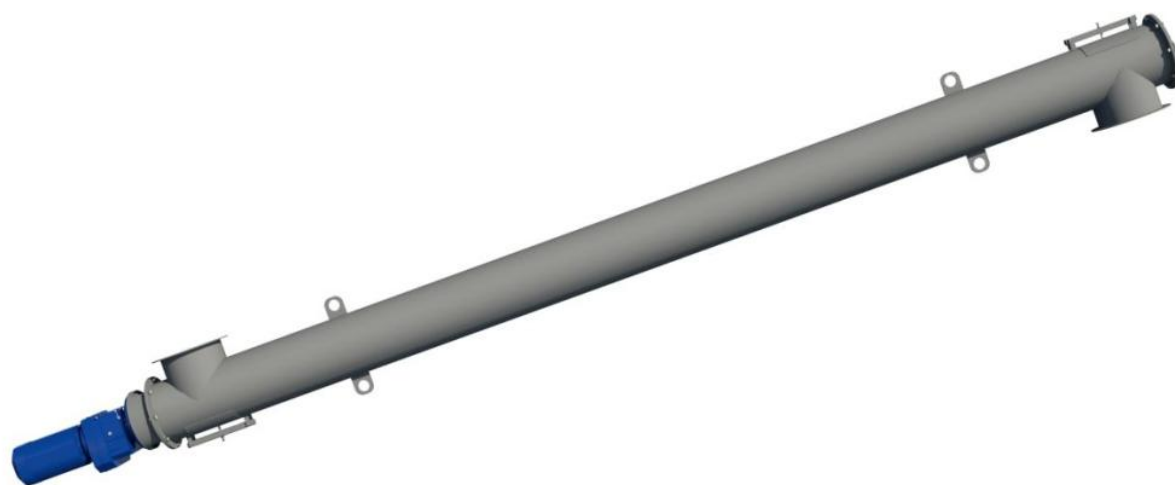

Винтовой конвейер 219\11500

Стоимость

489 250 руб.*

* цена может отличаться, предложение не является публичной офертой

Характеристики

Артикул	УП000019548
Тип конвейера	Винтовой
Производительность	40 тонн/час
Диаметр трубы	219 мм
Длина трубы	11500 мм
Угол установки шнека	20 .. 45 град
Входной патрубок регулируемый	Да
Выходной патрубок	45 град
Напряжение питания	380 В
Частота питания	50 Гц
Установленная мощность	15 кВт
Привод, мотор-редуктор	300 об/мин
Габаритные размеры (ДхШхВ)	12300 x 350 x 350 мм
Масса не более	647 кг

Описание

Винтовой конвейер служит для транспортирования сыпучих порошкообразных материалов.

Ждем Вашего звонка!

Наши контакты в шапке документа. Менеджеры всегда на связи. Ваша задача нам по силам!

А пока, мы работаем над другими проектами =)