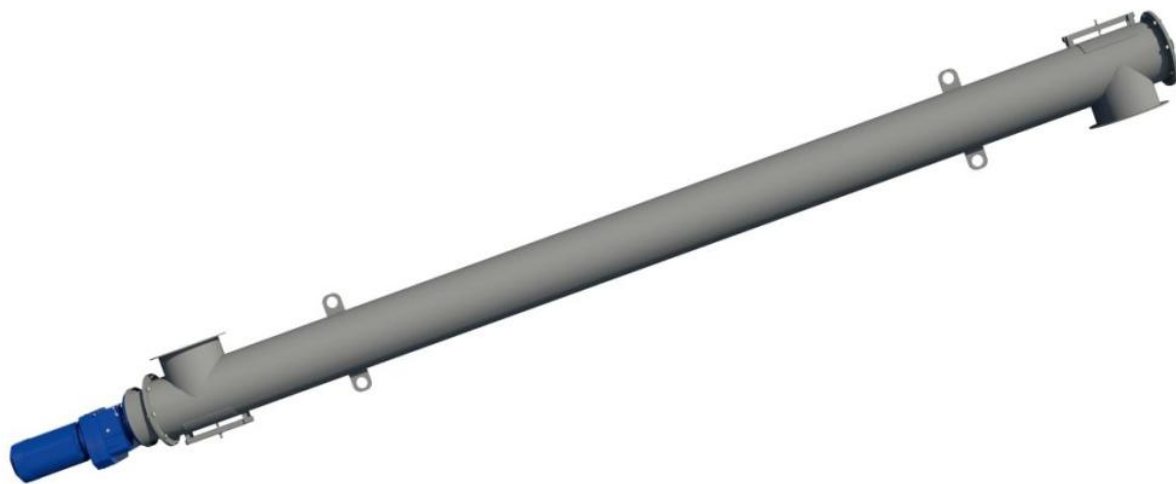

Винтовой конвейер 219\13000

Стоимость

511 765 руб.*

* цена может отличаться, предложение не является публичной офертой

Характеристики

Артикул	УП000019550
Тип конвейера	Винтовой
Производительность	40 тонн/час
Диаметр трубы	219 мм
Длина трубы	13000 мм
Угол установки шнека	20 .. 45 град
Входной патрубок регулируемый	Да
Выходной патрубок	45 град
Напряжение питания	380 В
Частота питания	50 Гц
Установленная мощность	15 кВт
Привод, мотор-редуктор	300 об/мин
Габаритные размеры (ДхШхВ)	13380 x 350 x 350 мм
Масса не более	710 кг

Описание

Винтовой конвейер служит для транспортирования сыпучих порошкообразных материалов.

Ждем Вашего звонка!

Наши контакты в шапке документа. Менеджеры всегда на связи. Ваша задача нам по силам!

А пока, мы работаем над другими проектами =)