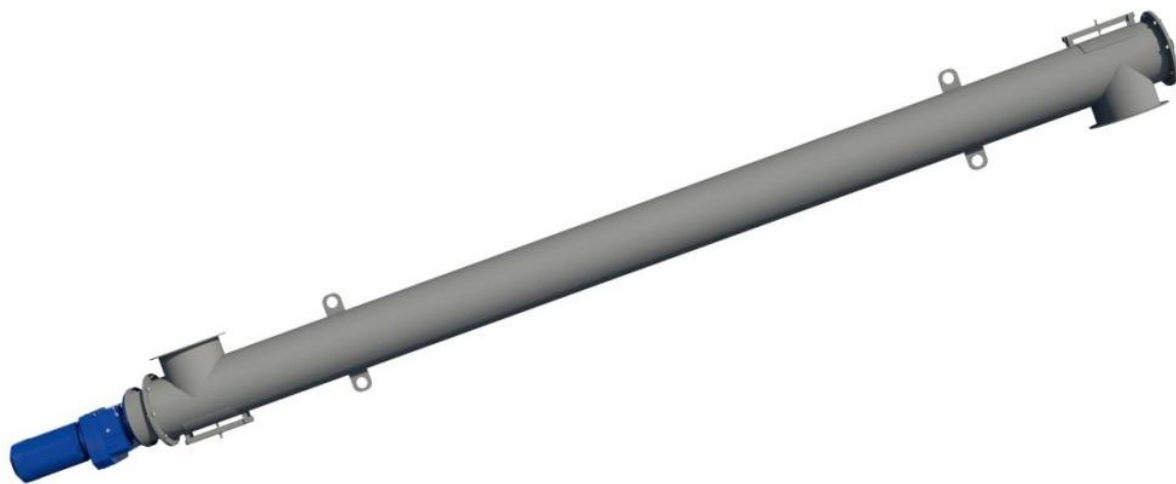

Винтовой конвейер 219\15000

Стоимость

554 990 руб.*

* цена может отличаться, предложение не является публичной офертой

Характеристики

Артикул	УП000019551
Тип конвейера	Винтовой
Производительность	40 тонн/час
Диаметр трубы	219 мм
Длина трубы	15000 мм
Угол установки шнека	20 .. 45 град
Входной патрубок регулируемый	Да
Выходной патрубок	45 град
Напряжение питания	380 В
Частота питания	50 Гц
Установленная мощность	15 кВт
Привод, мотор-редуктор	300 об/мин
Габаритные размеры (ДхШхВ)	15380 x 350 x 350 мм
Масса не более	794 кг

Описание

Винтовой конвейер служит для транспортирования сыпучих порошкообразных материалов.

Ждем Вашего звонка!

Наши контакты в шапке документа. Менеджеры всегда на связи. Ваша задача нам по силам!

А пока, мы работаем над другими проектами =)