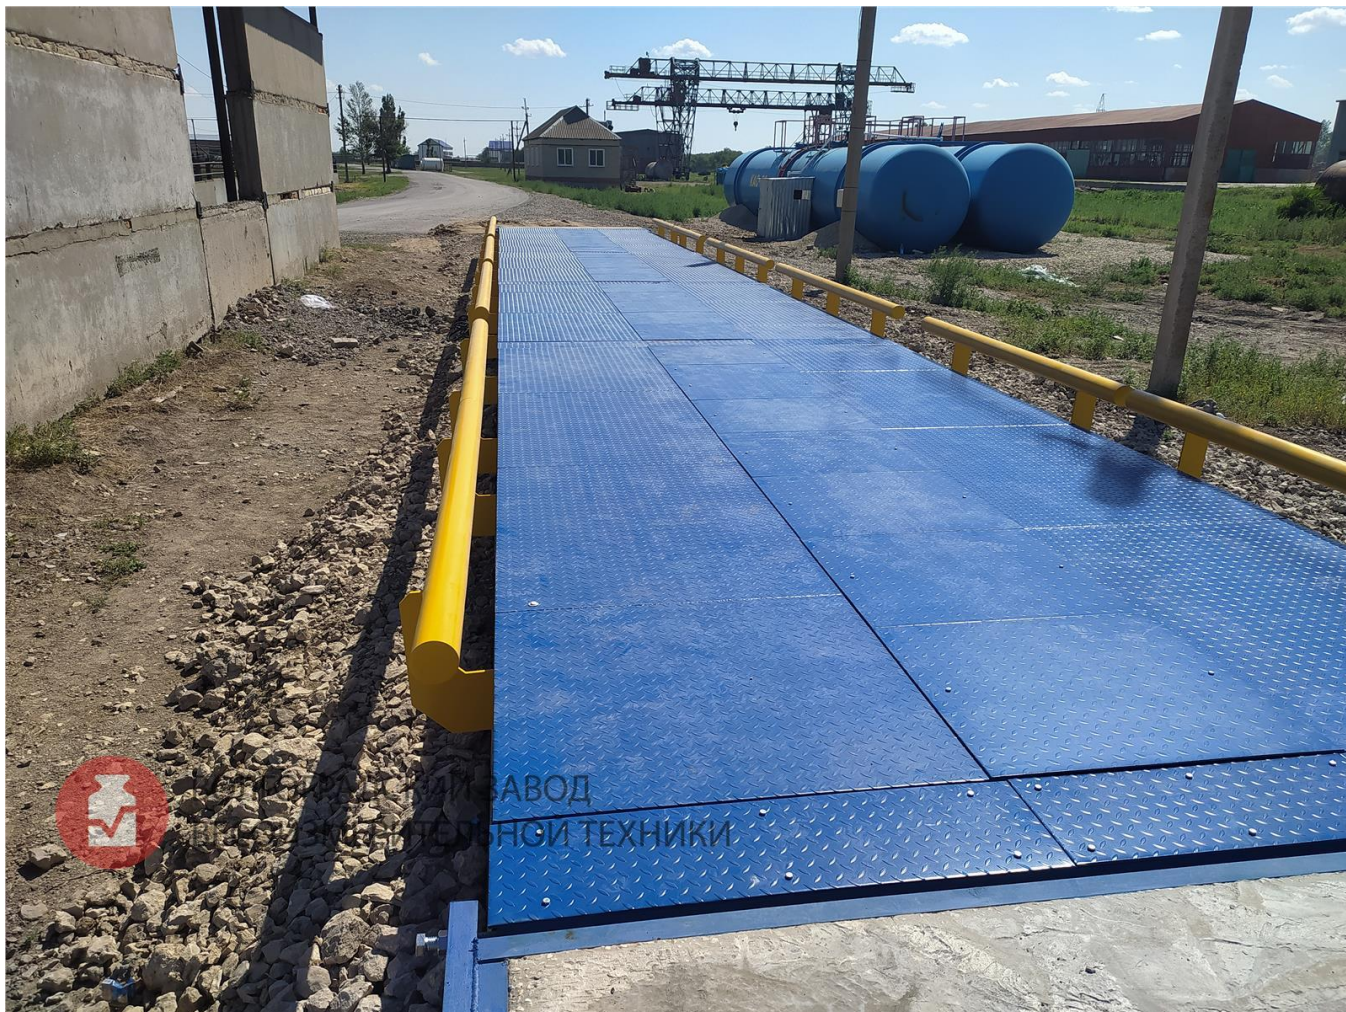

Фотографии