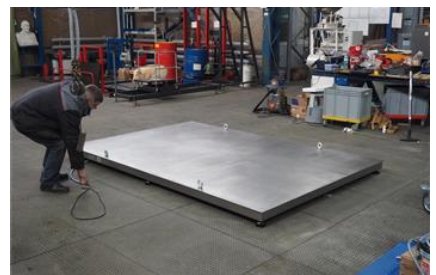

Фотографии