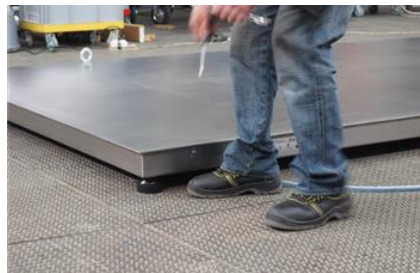

Фотографии