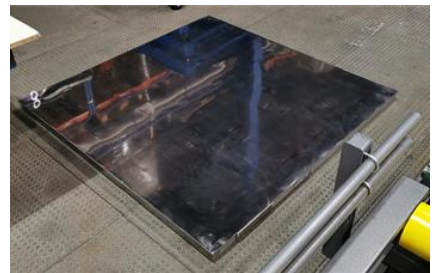

Фотографии