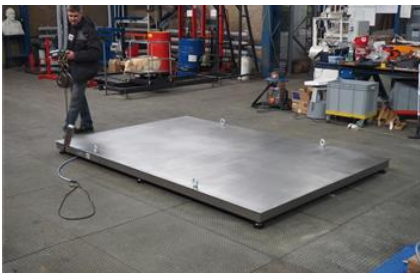

Фотографии