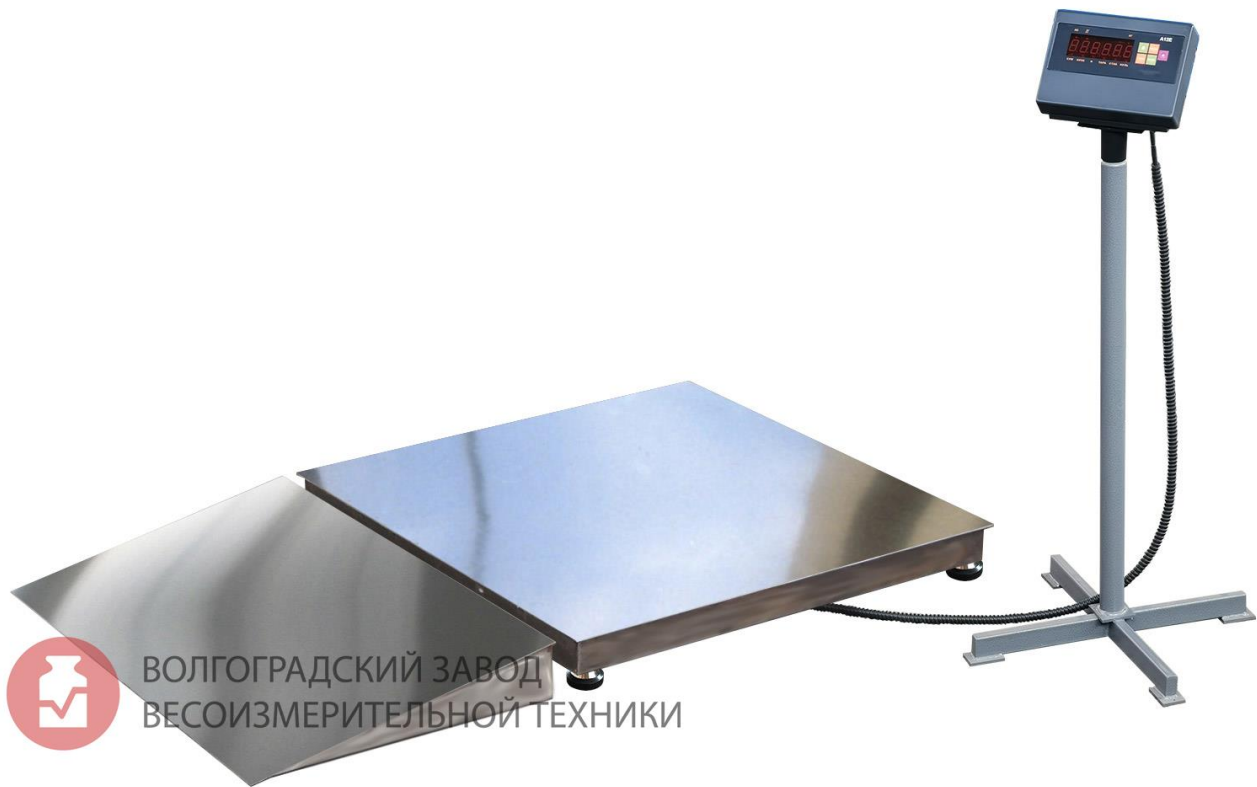

Фотографии