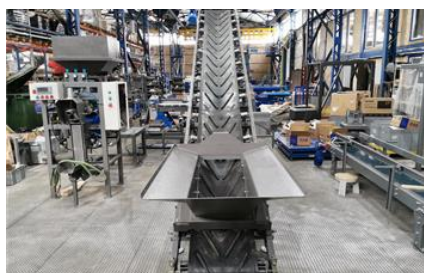

Фотографии