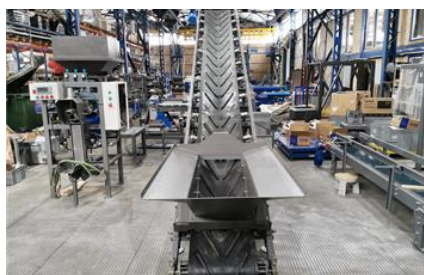

## Желобчатый конвейер ЛК(ж)1- 3-0,5

**Стоимость**

**415 099 руб.\***

\* цена может отличаться, предложение не является публичной офертой

## Характеристики

Артикул	УП000018263
Производитель	Волгоградский Завод Весоизмерительной Техники
Картинки	Аrrау
Тип конвейера	Наклонный
Тип перемещаемых продуктов	сыпучие
Производительность	55 тонн/час
Ширина ленты конвейера	500 мм
Скорость движения ленты	0,58 м/с
Тип конвейерной ленты	Гладкая (опция шеврон)
Тип желоба	V - образный
Угол наклона конвейера	30 град
Высота выгрузки	1191 мм
Длина конвейера	3000 мм
Напряжение питания	380 В
Установленная мощность	2,2 кВт
Габаритные размеры (ДхШхВ)	3150 х 919 х 1300 мм
Масса не более	250 кг
Гарантия	12 мес
Гарантия с пуско-наладочными работами ВЗВТ	18 мес

## Фотографии