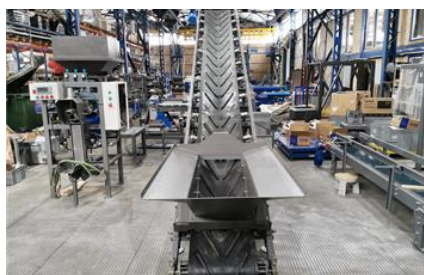

## Желобчатый конвейер ЛК(ж)1- 8-0,5

**Стоимость**

**784 076 руб.\***

\* цена может отличаться, предложение не является публичной офертой

## Характеристики

Артикул	УП000018265
Производитель	Волгоградский Завод Весоизмерительной Техники
Картинки	Array
Тип конвейера	Наклонный
Тип перемещаемых продуктов	сыпучие
Производительность	55 тонн/час
Ширина ленты конвейера	500 мм
Скорость движения ленты	0,9 м/с
Тип конвейерной ленты	Гладкая (опция шеврон)
Тип желоба	V - образный
Угол наклона конвейера	30 град
Высота выгрузки	2900 мм
Длина конвейера	8000 мм
Напряжение питания	380 В
Установленная мощность	7,5 кВт
Габаритные размеры (ДхШхВ)	7690 x 919 x 3000 мм
Масса не более	550 кг
Гарантия	12 мес
Гарантия с пуско-наладочными работами ВЗВТ	18 мес

## Фотографии