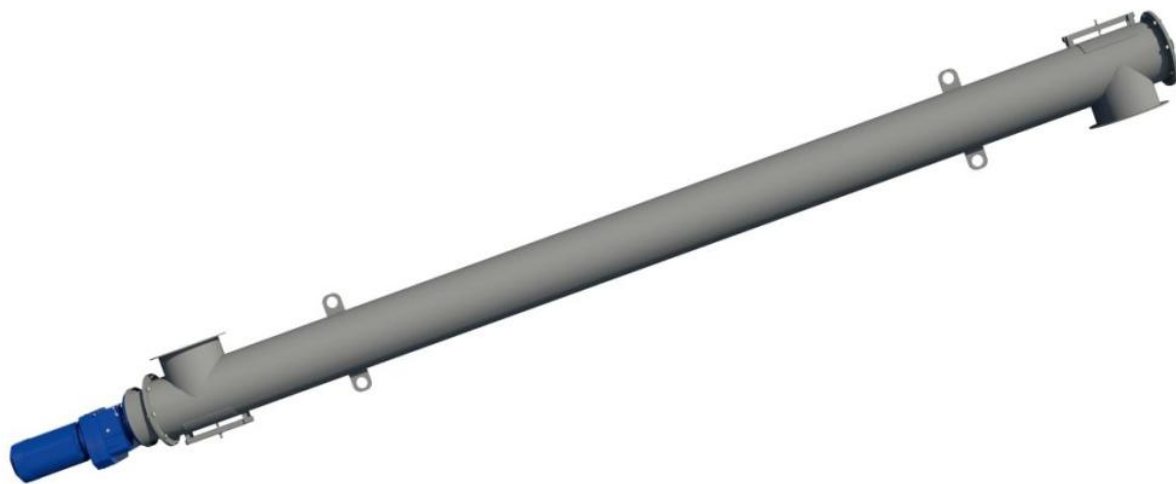

Винтовой конвейер 168\7500

Стоимость

300 770 руб.*

* цена может отличаться, предложение не является публичной офертой

Характеристики

| | |
|-------------------------------|---------------------|
| Артикул | УП000019544 |
| Тип конвейера | Винтовой |
| Производительность | 20 тонн/час |
| Диаметр трубы | 168 мм |
| Длина трубы | 7500 мм |
| Угол установки шнека | 20 .. 45 град |
| Входной патрубок регулируемый | Да |
| Выходной патрубок | 45 град |
| Напряжение питания | 380 В |
| Частота питания | 50 Гц |
| Установленная мощность | 5,5 кВт |
| Привод, мотор-редуктор | 300 об/мин |
| Габаритные размеры (ДхШхВ) | 7850 x 350 x 350 мм |
| Масса не более | 342 кг |

Описание

Винтовой конвейер служит для транспортирования сыпучих порошкообразных материалов.

Ждем Вашего звонка!

Наши контакты в шапке документа. Менеджеры всегда на связи. Ваша задача нам по силам!

А пока, мы работаем над другими проектами =)