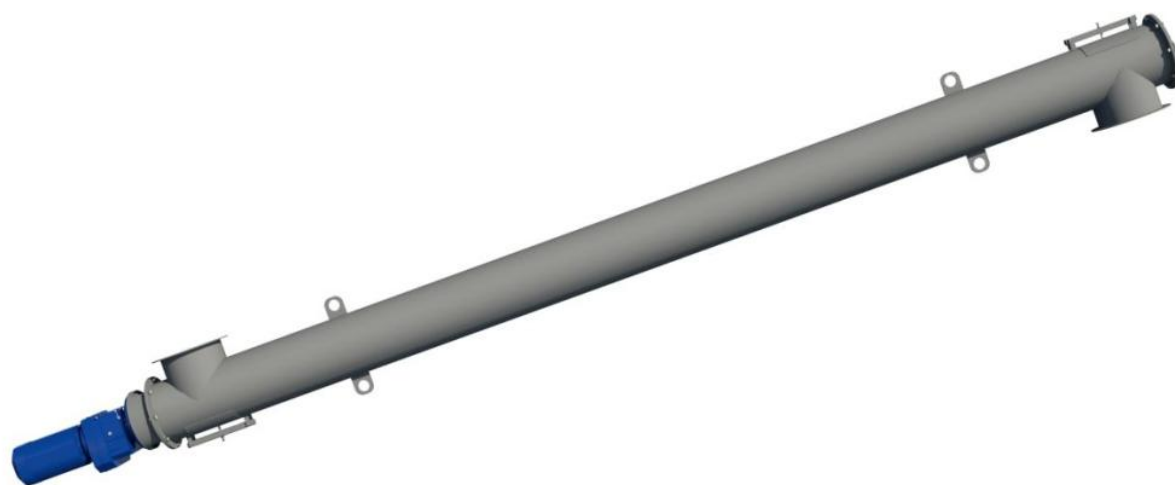

Винтовой конвейер 168\10000

Стоимость

374 490 руб.*

* цена может отличаться, предложение не является публичной офертой

Характеристики

| | |
|-------------------------------|----------------------|
| Артикул | УП000019540 |
| Тип конвейера | Винтовой |
| Производительность | 20 тонн/час |
| Диаметр трубы | 168 мм |
| Длина трубы | 10000 мм |
| Угол установки шнека | 20 .. 45 град |
| Входной патрубок регулируемый | Да |
| Выходной патрубок | 45 град |
| Напряжение питания | 380 В |
| Частота питания | 50 Гц |
| Установленная мощность | 7,5 кВт |
| Привод, мотор-редуктор | 300 об/мин |
| Габаритные размеры (ДхШхВ) | 10350 x 350 x 350 мм |
| Масса не более | 431 кг |

Описание

Винтовой конвейер служит для транспортирования сыпучих порошкообразных материалов.

Ждем Вашего звонка!

Наши контакты в шапке документа. Менеджеры всегда на связи. Ваша задача нам по силам!

А пока, мы работаем над другими проектами =)