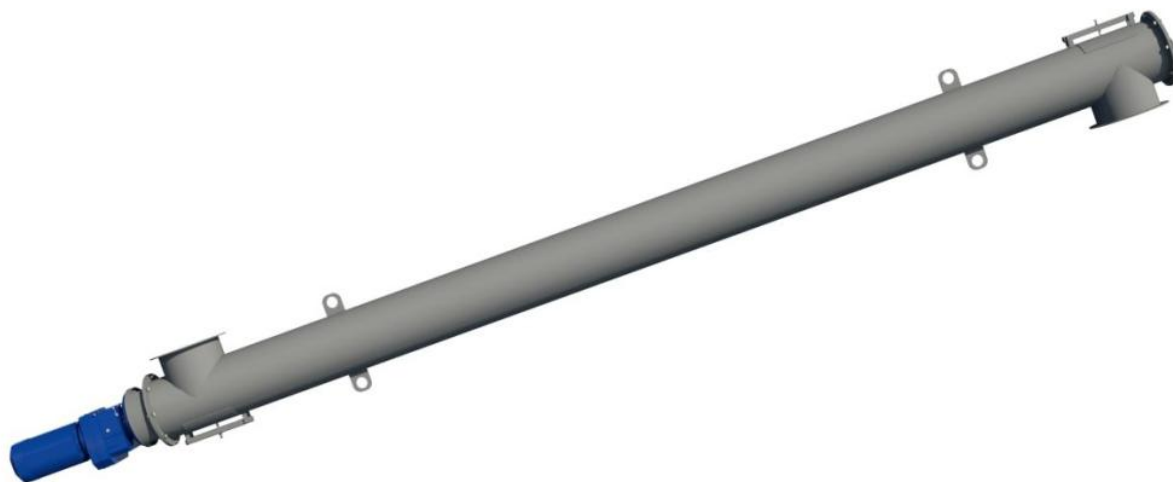

Винтовой конвейер 219\6000

Стоимость

338 200 руб.*

* цена может отличаться, предложение не является публичной офертой

Характеристики

Артикул	УП000019553
Тип конвейера	Винтовой
Производительность	40 тонн/час
Диаметр трубы	219 мм
Длина трубы	6000 мм
Угол установки шнека	20 .. 45 град
Входной патрубок регулируемый	Да
Выходной патрубок	45 град
Напряжение питания	380 В
Частота питания	50 Гц
Установленная мощность	7,5 кВт
Привод, мотор-редуктор	300 об/мин
Габаритные размеры (ДхШхВ)	6380 x 400 x 400 мм
Масса не более	360 кг

Описание

Винтовой конвейер служит для транспортирования сыпучих порошкообразных материалов.

Ждем Вашего звонка!

Наши контакты в шапке документа. Менеджеры всегда на связи. Ваша задача нам по силам!

А пока, мы работаем над другими проектами =)