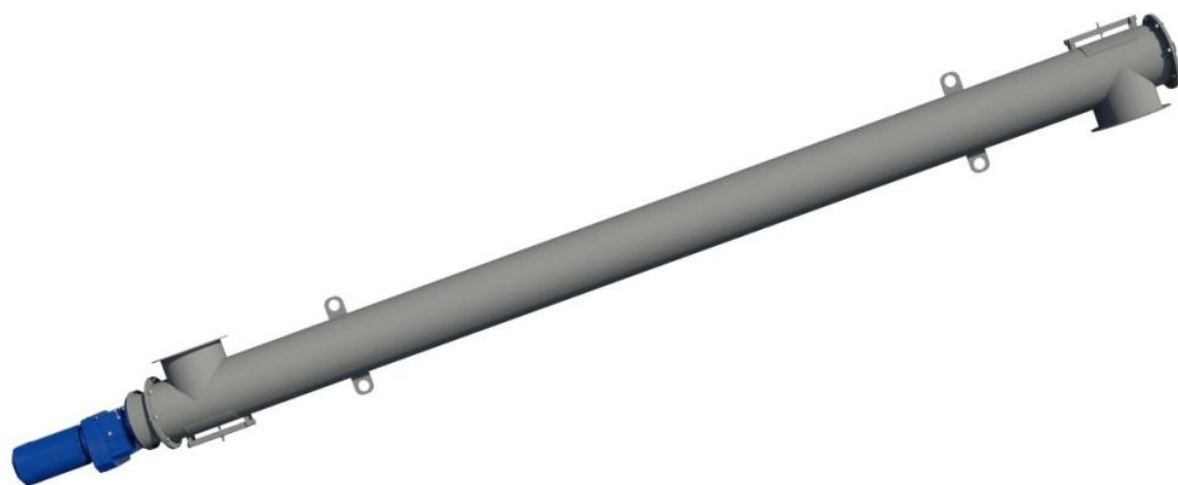

Винтовой конвейер 219\7500

Стоимость

356 915 руб.*

* цена может отличаться, предложение не является публичной офертой

Характеристики

Артикул	УП000019555
Тип конвейера	Винтовой
Производительность	40 тонн/час
Диаметр трубы	219 мм
Длина трубы	7500 мм
Угол установки шнека	20 .. 45 град
Входной патрубок регулируемый	Да
Выходной патрубок	45 град
Напряжение питания	380 В
Частота питания	50 Гц
Установленная мощность	7,5 кВт
Привод, мотор-редуктор	300 об/мин
Габаритные размеры (ДхШхВ)	8100 x 350 x 350 мм
Масса не более	428 кг

Описание

Винтовой конвейер служит для транспортирования сыпучих порошкообразных материалов.

Ждем Вашего звонка!

Наши контакты в шапке документа. Менеджеры всегда на связи. Ваша задача нам по силам!

А пока, мы работаем над другими проектами =)