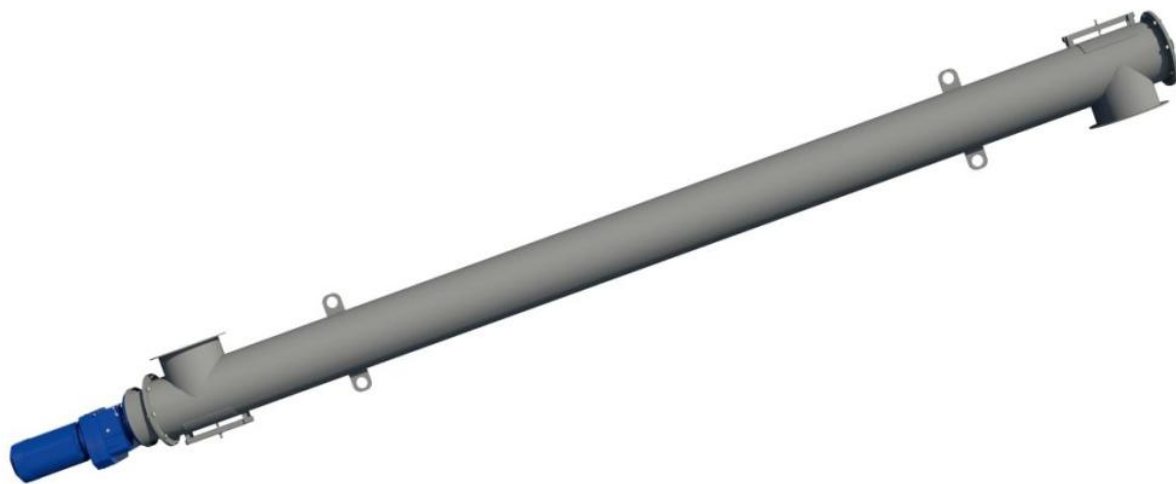

Винтовой конвейер 219\10000

Стоимость

429 305 руб.*

* цена может отличаться, предложение не является публичной офертой

Характеристики

Артикул	УП000019547
Тип конвейера	Винтовой
Производительность	40 тонн/час
Диаметр трубы	219 мм
Длина трубы	10000 мм
Угол установки шнека	20 .. 45 град
Входной патрубок регулируемый	Да
Выходной патрубок	45 град
Напряжение питания	380 В
Частота питания	50 Гц
Установленная мощность	11 кВт
Привод, мотор-редуктор	300 об/мин
Габаритные размеры (ДхШхВ)	10380 x 350 x 350 мм
Масса не более	555 кг

Описание

Винтовой конвейер служит для транспортирования сыпучих порошкообразных материалов.

Ждем Вашего звонка!

Наши контакты в шапке документа. Менеджеры всегда на связи. Ваша задача нам по силам!

А пока, мы работаем над другими проектами =)