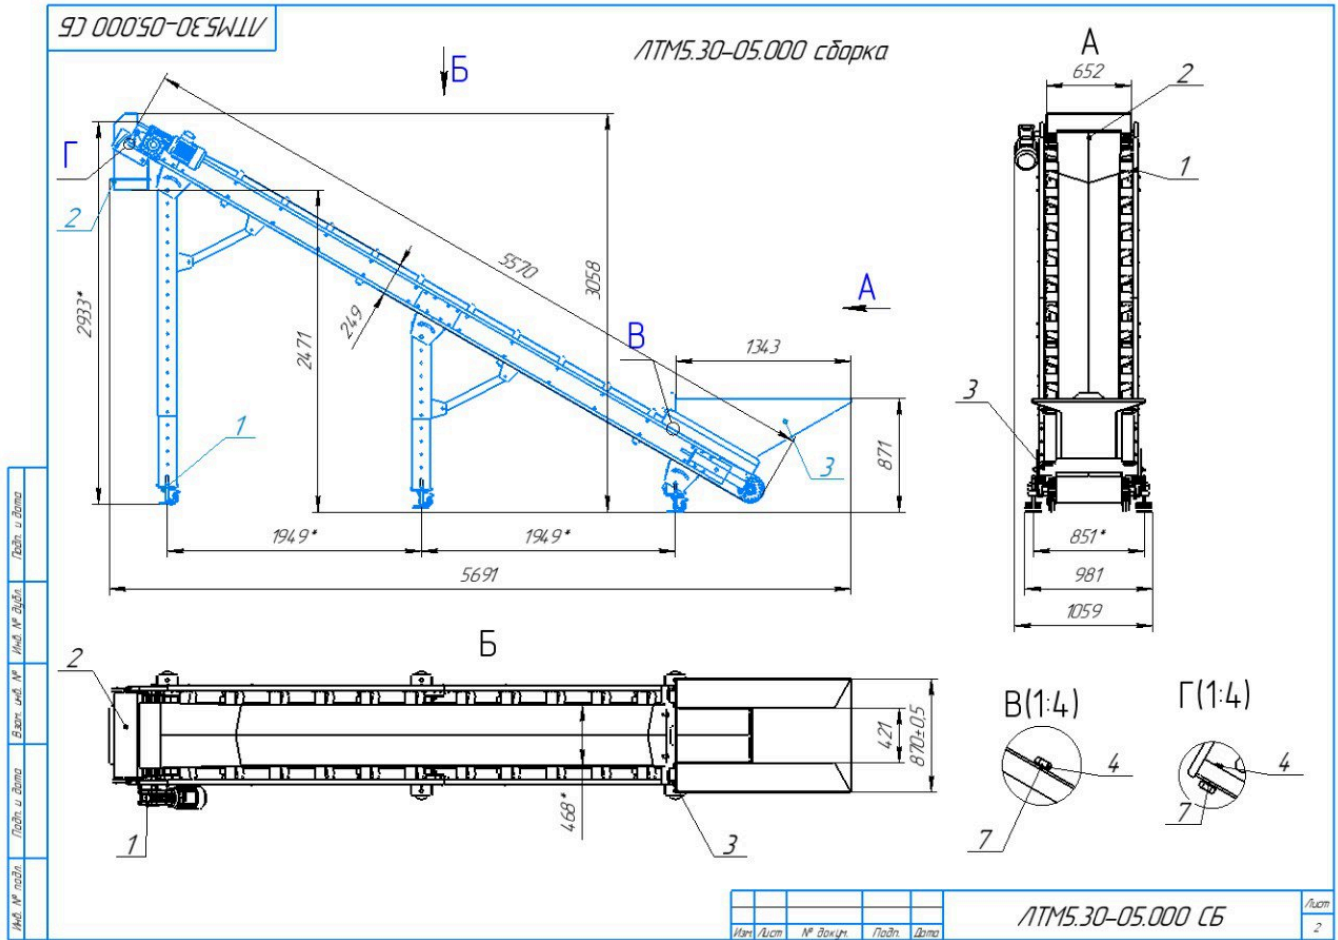

Желобчатый конвейер ЛК(ж)1- 5,6-0,5, НЕРЖАВЕЮЩИЙ

Стоимость

515 970 руб.*

* цена может отличаться, предложение не является публичной офертой

Характеристики

Артикул	УП000019624
Производитель	Волгоградский Завод Весоизмерительной Техники
Тип конвейера	Наклонный
Тип перемещаемых продуктов	сыпучие
Производительность	55 тонн/час
Ширина ленты конвейера	500 мм
Скорость движения ленты	2 м/с
Тип конвейерной ленты	Гладкая (опция шеврон)
Тип желоба	V - образный
Материал изготовления	Нержавеющая сталь
Угол наклона конвейера	30 град
Высота выгрузки	1874 мм
Длина конвейера	5580 мм
Напряжение питания	380 В
Установленная мощность	2,2 кВт
Габаритные размеры (ДхШхВ)	5580 x 1055 x 2930 мм
Масса не более	460 кг
Гарантия	12 мес
Гарантия с пуско-наладочными работами ВЗВТ	18 мес