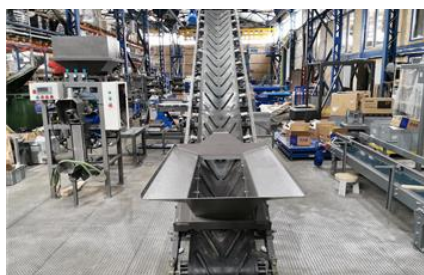

Фотографии